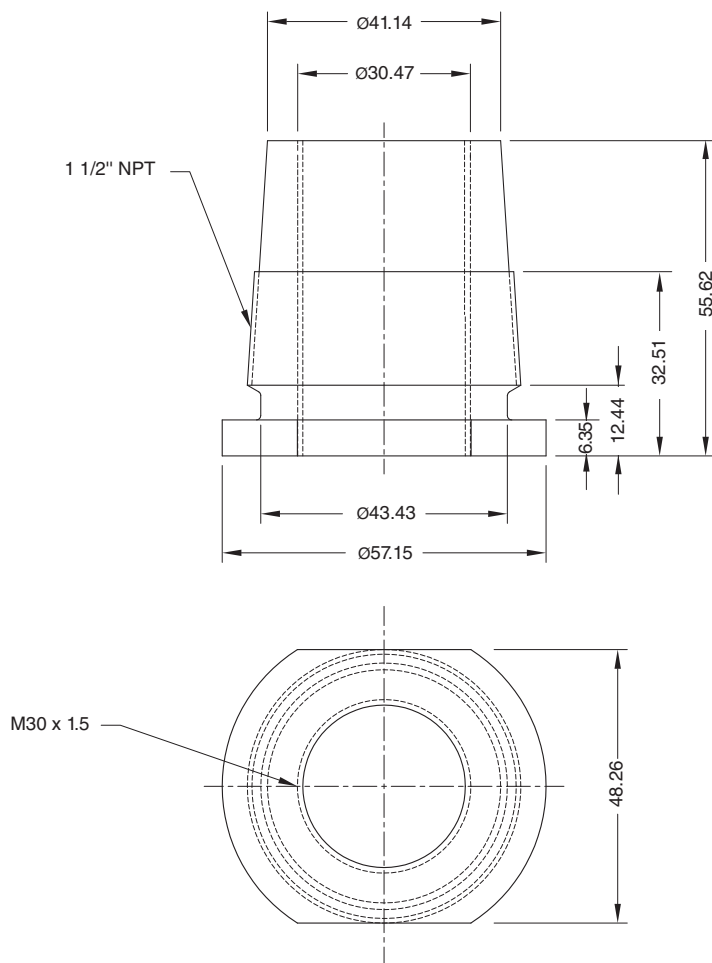

Casquillo protector

M-105

- Empleo de sensores ultrasónicos de la serie 30GM
- El sensor no está incluido en los materiales suministrados

Casquillo protector

Dimensiones

Datos técnicos

Datos mecánicos

Material PTFE