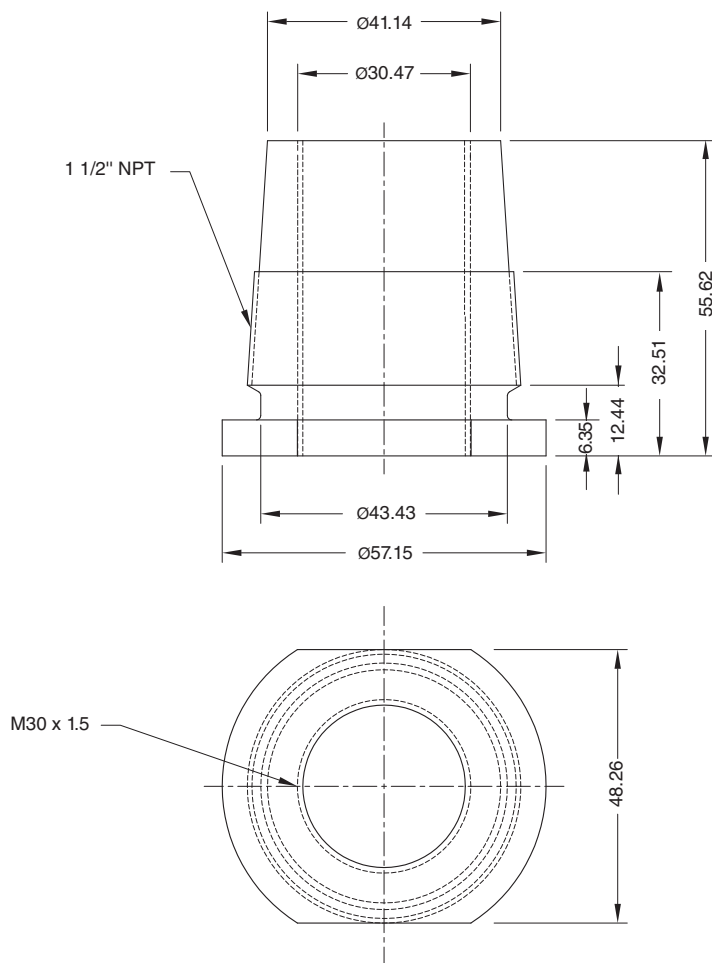

Mått

Kungörelsedatum: 2020-03-20 Datum för utgåva: 2020-03-30 : 092733_swe.pdf

Tekniska data

Mekaniska specifikationer

Material	PTFE

Se "Allmänna kommentarer om produktinformationen från Pepperl+Fuchs".

Pepperl+Fuchs Group
www.pepperl-fuchs.com

USA: +1 330 486 0001
fa-info@us.pepperl-fuchs.com

Tyskland: +49 621 776 1111
fa-info@de.pepperl-fuchs.com

Singapore: +65 6779 9091
fa-info@sg.pepperl-fuchs.com

PEPPERL+FUCHS