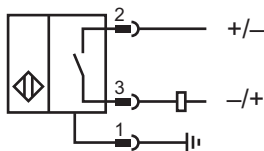

Tyskland: +49 621 776 1111
fa-info@de.pepperl-fuchs.com

Singapore: +65 6779 9091
fa-info@sg.pepperl-fuchs.com

PEPPERL+FUCHS

Tekniska data

Anslutnings sätt		2-trådig
Specifikationer		
Driftspänning DC	U_B	20 ... 300 V
Driftspänning AC	U_B	20 ... 250 V
Kopplingsfrekvens	f	0 ... 10 Hz
Hysteres	H	3 ... 15 typ. 5 %
Polaritetsskydd		tolerat mot felaktig polning
Kortslutningsskydd		ja
Spänningsfall	U_d	≤ 7 V
Arbetsström	I_L	8 ... 200 mA
Läckström	I_r	$\leq 1,3$ mA
Felindikering		LED, grön/gul (blinker växelvis) - kortslutnings-/överlastindikering
Visning/betjäningselement		
Driftsanvisning		Dubbel lysdiod Grön: Ström Gul: Utgång
Standardöverensstämmelse		
Standarder		EN 60947-5-2:2007 IEC 60947-5-2:2007
Godkännanden och certifikat		
UL-godkännande		cULus Listed, General Purpose
CSA-godkännande		cCSAus Listed, General Purpose
CCC-godkännande		Certified by China Compulsory Certification (CCC)
Omgivningsförhållande		
Omgivningstemperatur		-25 ... 70 °C (-13 ... 158 °F)
Mekaniska specifikationer		
Kapslingsmaterial		Rostfritt stål 1.4305 / AISI 303
Avkännings yta		Rostfritt stål 1.4305 / AISI 303
Skyddsklass		IP67

Anslutning

Anslutningstilldelning

Tråd färger

1		GN
2		RD/BK
3		RD/WH

Tillbehör

	V12-W-YE2M-PVC	Förbindelsekabel, 1/2" - 20 UNF, 3-polig, PVC-kabel
	AB-30	Monterings tillbehör