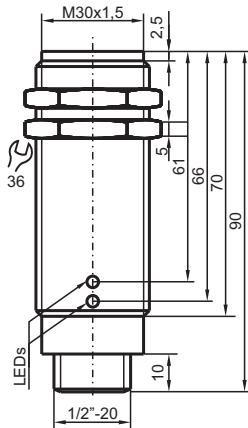

Givare, induktiv

NMB8-30GM85-US-NFE-V12

- Aktiv yta i rostfritt stål
- knappbredd 8 mm
- 2-tråd AC/DC
- Ej ferromagnetiska objekt

Mått

Tekniska data

Allmänna specifikationer

Växlingsfunktion		Normalt öppen (NO)
Utgångstyp		Tvåtrådig
Känslavstånd	s_n	8 mm
Installation		inbyggbar
Utgångs typ		AC/DC
Garanterat känslavstånd	s_a	0 ... 6,48 mm
Manöverelement		Ej ferromagnetiska objekt
Reduktionsfaktor r_{Al}		1
Reduktionsfaktor r_{Cu}		1,1
Reduktionsfaktor $r_{1,4301}$		0
Reduktionsfaktor $r_{1,4571}$		0
Reduktionsfaktor r_{St37}		0
Reduktionsfaktor r_{Ms}		0,9

Tyskland: +49 621 776 1111
fa-info@de.pepperl-fuchs.com

Singapore: +65 6779 9091
fa-info@sg.pepperl-fuchs.com

PEPPERL+FUCHS

Tekniska data

Anslutnings sätt		2-trådig
Specifikationer		
Driftspänning DC	U_B	20 ... 300 V
Driftspänning AC	U_B	20 ... 250 V
Kopplingsfrekvens	f	0 ... 10 Hz
Hysteres	H	3 ... 15 typ. 5 %
Polaritetsskydd		tolerat mot felaktig polning
Kortslutningsskydd		ja
Spänningsfall	U_d	≤ 7 V
Arbetsström	I_L	8 ... 200 mA
Läckström	I_r	$\leq 1,3$ mA
Felindikering		LED, grön/gul (blinker växelvis) - kortslutnings-/överlastindikering
Visning/betjäningselement		
Driftsanvisning		Dubbel lysdiod Grön: Ström Gul: Utgång
Standardöverensstämmelse		
Standarder		EN 60947-5-2:2007 IEC 60947-5-2:2007
Godkännanden och certifikat		
UL-godkännande		cULus Listed, General Purpose
CSA-godkännande		cCSAus Listed, General Purpose
CCC-godkännande		Certified by China Compulsory Certification (CCC)
Omgivningsförhållande		
Omgivningstemperatur		-25 ... 70 °C (-13 ... 158 °F)
Mekaniska specifikationer		
Kapslingsmaterial		Rostfritt stål 1.4305 / AISI 303
Avkännings yta		Rostfritt stål 1.4305 / AISI 303
Skyddsklass		IP67

Anslutning

Anslutningstilldelning

Tråd färger

1		GN
2		RD/BK
3		RD/WH

Tillbehör

	V12-W-YE2M-PVC	Förbindelsekabel, 1/2" - 20 UNF, 3-polig, PVC-kabel
	AB-30	Monterings tillbehör