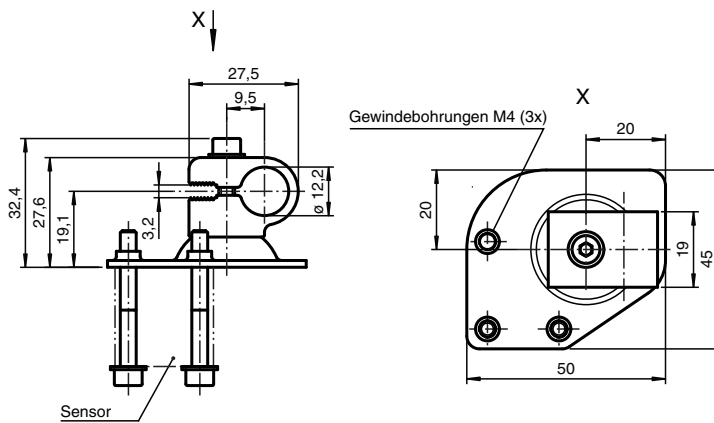

Montagehilfe

OMH-02

- Montagehilfe für Rundprofil oder Flachprofil

Montagehilfe für Rundprofil \varnothing 12 mm oder Flachprofil 1,5 mm ... 3 mm

Abmessungen

Technische Daten

Mechanische Daten

Material	Stahlblech, verzinkt Aluminium
Masse	ca. 50 g
Passende Serien	
Serie	VariKont M

Zubehör

	OMH-SLCT-12-500	Montagehilfe, Muting-Arm mit Rundstab d=12 mm
---	------------------------	---

Veröffentlichungsdatum: 2020-03-20 Ausgabedatum: 2020-06-29 Dateiname: 097461_ger.pdf

Beachten Sie „Allgemeine Hinweise zu Pepperl+Fuchs-Produktinformationen“.