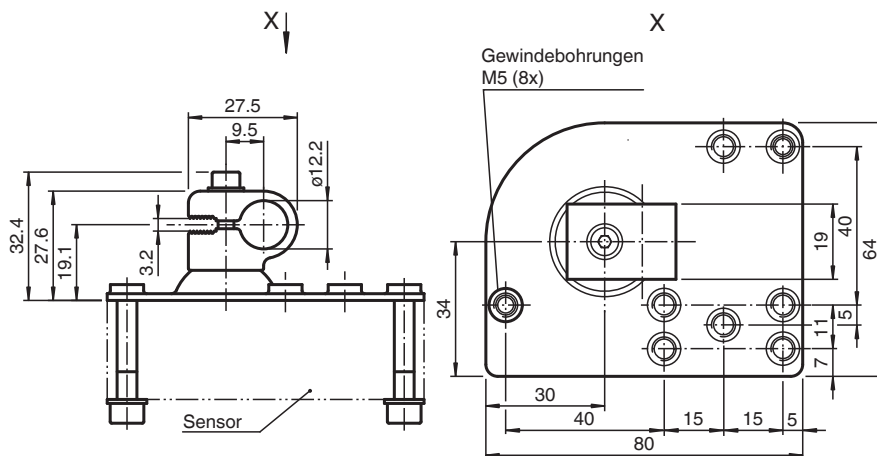

Montagehilfe

OMH-03

- Montagehilfe für Rundprofil oder Flachprofil

Montagehilfe für Rundprofil \varnothing 12 mm oder Flachprofil 1,5 mm ... 3 mm

Abmessungen

Technische Daten

Mechanische Daten

Material	Stahlblech, verzinkt Aluminium
Masse	ca. 85 g
Passende Serien	
Serie	RL36 RL39 EDM3,5 EDM5 EDM20

Zubehör

	OMH-SLCT-12-500	Montagehilfe, Muting-Arm mit Rundstab d=12 mm
--	------------------------	---

Veröffentlichungsdatum: 2020-03-20 Ausgabedatum: 2020-06-29 Dateiname: 097463_ger.pdf

Beachten Sie „Allgemeine Hinweise zu Pepperl+Fuchs-Produktinformationen“.