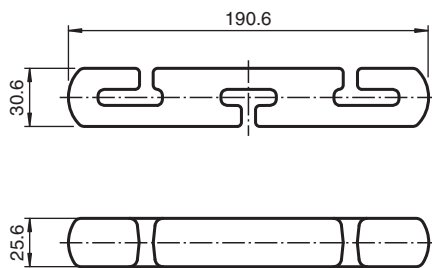

# Beschwergewicht

## LFL-Z32

Beschwergewicht für Schwimmschalter

### Abmessungen

#### Mechanische Daten

Material	Grauguss mit Kunststoffbeschichtung (PA)
Masse	700 g

Veröffentlichungsdatum: 2020-03-20 Ausgabedatum: 2020-09-23 Dateiname: 098190\_ger.pdf

Beachten Sie „Allgemeine Hinweise zu Pepperl+Fuchs-Produktinformationen“.