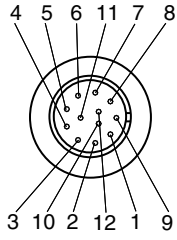

Conexión

Fecha de publicación: 2022-07-06 Fecha de edición: 2022-07-06 : 103949_spa.pdf

Consulte "Notas generales sobre la información de los productos de Pepperl+Fuchs".

Pepperl+Fuchs Group
www.pepperl-fuchs.com

EE. UU.: +1 330 486 0001
fa-info@us.pepperl-fuchs.com

Alemania: +49 621 776 1111
fa-info@de.pepperl-fuchs.com

Singapur: +65 6779 9091
fa-info@sg.pepperl-fuchs.com

PEPPERL+FUCHS