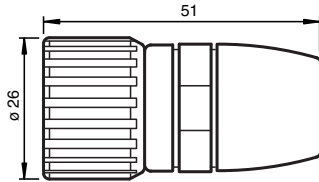

Conector hembra

9416L

- Borne
- Recta
- 12 polos
- Giro hacia la izquierda

Conector hembra

Dimensiones

Datos técnicos

Datos generales

Nº de polos	12 polos Giro hacia la izquierda
Tipo	recto
Conexión 1	Conector hembra
Tipo 1	recto
Rosca 1	M23

Condiciones ambientales

Grado de ensuciamiento	3
------------------------	---

Datos mecánicos

Tipo de conexión	Conexión de soldadura
Sección transversal	0,08 ... 1 mm ²
Diámetro del cable	3 ... 10,5 mm
Grado de protección	IP67
Masa	76 g
Ciclos de contacto	50