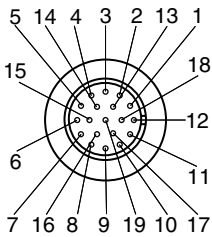

Kabeldose

9424

- Buchse
- Gerade
- 19-polig

Technische Daten

Allgemeine Daten

Typ	Kabeldose
Polzahl	19-polig
Bauform	gerade
Normenkonformität	
Schutzart	IP68

Anschluss

Veröffentlichungsdatum: 2022-04-21 Ausgabedatum: 2022-12-12 Dateiname: 103951_ger.pdf