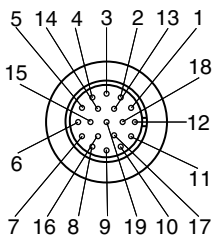

Conector hembra

9424

- Borne
- Recta
- 19 polos

Datos técnicos

Datos generales

Tipo	Conector hembra
Nº de polos	19 polos
Tipo	recto
Conformidad con la normativa	
Grado de protección	IP68

Conexión

Fecha de publicación: 2022-04-21 Fecha de edición: 2022-12-12 : 103951_spa.pdf