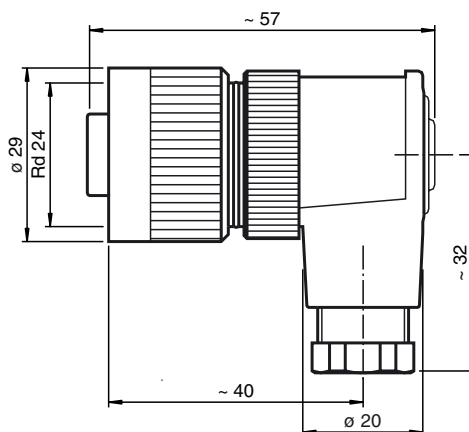

#### V16-W

Kabeldose, Rd 24, 6-polig+PE, konfektionierbar

### Abmessungen

#### Allgemeine Daten

Polzahl	6 + PE
Anschluss 1	Buchse
Bauform 1	gewinkelt
Gewinde 1	Rd 24