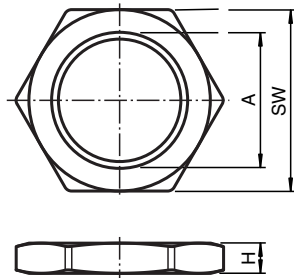

## LOCKNUT M16 NICKEL BRASS

Tuerca, latón niquelado

### Dimensiones

#### Datos mecánicos

Material	latón, niquelado
Dimensiones	
Altura	5 mm
Distancia entre caras	SW 24
Thread size	A = M16 x 1,5

Fecha de publicación: 2023-11-30 Fecha de edición: 2023-11-30 : 107579\_spa.pdf