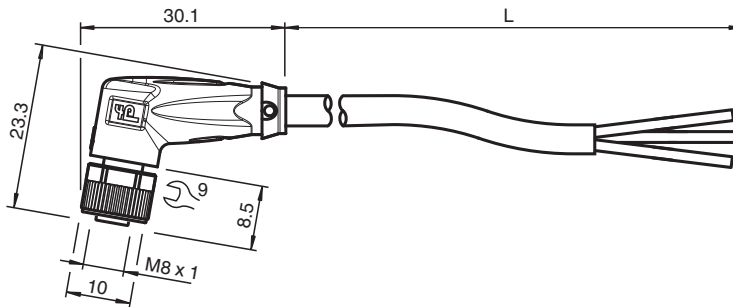

Kabeldose

V3-WM-10M-PVC

- Schutzart IP68
- Spezielles Design schützt vor Losrütteln und Falschmontage

Kabeldose M8 gewinkelt A-kodiert, 3-polig, PVC-Kabel grau

Abmessungen

Technische Daten

Allgemeine Daten

Steckverbinder 1

Anschluss	Buchse
Bauform	M8
Ausführung	gewinkelt
Verriegelung	Schraubverbindung
Polzahl	3
Kodierung	A-kodiert

Steckverbinder 2

Anschluss	freies Leitungsende
-----------	---------------------

Elektrische Daten

USA: +1 330 486 0001
fa-info@us.pepperl-fuchs.com

Deutschland: +49 621 776 1111
fa-info@de.pepperl-fuchs.com

Singapur: +65 6779 9091
fa-info@sg.pepperl-fuchs.com

PF PEPPERL+FUCHS

Technische Daten

Mechanische Daten		
Steckverbinder		
Anzugsdrehmoment		0,4 Nm
Losrüttelsicherung		vorhanden
Werkzeugmontage		Längsrändel und Sechskantmutter SW = 9 mm
Steckzyklen		min. 100
Schutzart		IP68
Kabel		gemäß IEC/EN 60228 (DIN VDE 0295) Klasse 5
Manteldurchmesser		4,3 mm
Biegeradius		> 15 x Leitungsdurchmesser, bewegt > 10 x Leitungsdurchmesser, fest verlegt
Mantelhaftsitz		max. 80 N / 300 mm
Mantelfarbe		grau (ähnlich RAL 7001)
Aderzahl		3
Aderquerschnitt		0,25 mm ²
Aderfarbe		Ader 1: braun Ader 3: blau Ader 4: schwarz
Aderaufbau		14 x 0,15 mm Ø
Länge	L	10 m
Kabelkurzzeichen		Li YY 3 x 0,25
Material		
Steckverbinder		
Schraubverbindung		Zink-Druckguss, vernickelt
Griffkörper		TPU, schwarz
Dichtung		FKM
Kontaktoberfläche		vergoldet (Au)
Entflammbarkeit		V-2
Kabel		
Mantel		PVC
Aderisolation		PVC
Entflammbarkeit		flammwidrig