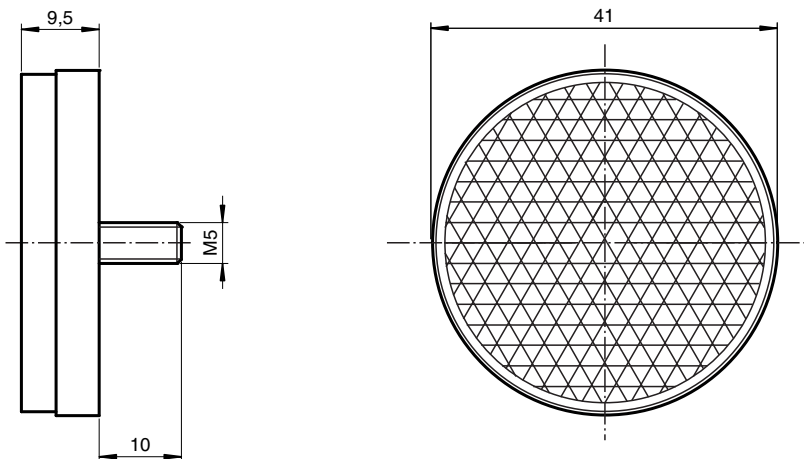

Reflektor REF-S42

■ Einfache Montage durch Schraubbefestigung

Reflektor, rund \varnothing 42 mm, Schraubbefestigung M5

Abmessungen

Technische Daten

Allgemeine Daten	
Bauform	rund
Umgebungsbedingungen	
Umgebungstemperatur	-20 ... 85 °C (-4 ... 185 °F)
Mechanische Daten	
Material	PMMA/ABS
Abmessungen	Durchmesser: 42 mm
Befestigung	Schraubbefestigung