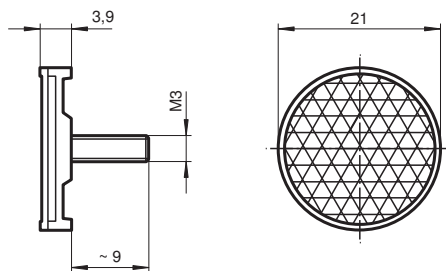

Reflektor mit Mikrostruktur

REF-MS21

- Einfache Montage durch Schraubbefestigung
- Mikrostruktur

Reflektor mit Mikrostruktur, rund \varnothing 21 mm, Schraubbefestigung M3

Abmessungen

Technische Daten

Allgemeine Daten

Bauform rund

Umgebungsbedingungen

Umgebungstemperatur -20 ... 85 °C (-4 ... 185 °F)

Mechanische Daten

Material PMMA/ABS

Abmessungen Durchmesser: 21 mm

Befestigung Schraubbefestigung

Veröffentlichungsdatum: 2020-03-23 Ausgabedatum: 2020-06-29 Dateiname: 113944_ger.pdf