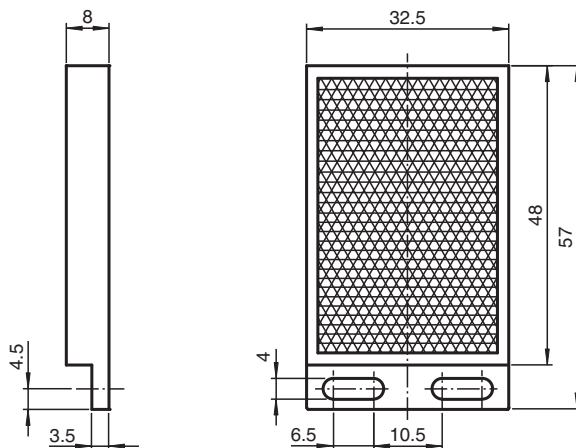

Reflektor REF-H48

- Einfache Montage durch Befestigungsbohrung

Reflektor, rechteckig 32.5 mm x 57 mm, Befestigungsbohrungen, Befestigungslasche

Abmessungen

Technische Daten

Allgemeine Daten	
Bauform	rechteckig
Umgebungsbedingungen	
Umgebungstemperatur	-20 ... 60 °C (-4 ... 140 °F)
Mechanische Daten	
Material	PMMA/ABS
Abmessungen	32,5 mm x 57 mm x 8 mm
Befestigung	Befestigungsbohrungen