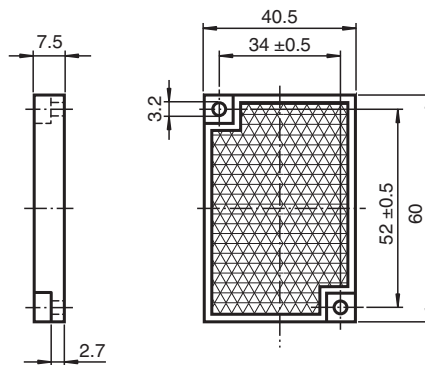

# Reflektor REF-H60

- Einfache Montage durch Befestigungsbohrungen

Reflektor, rechteckig 40.5 mm x 60 mm, Befestigungsbohrungen

## Abmessungen

### Mechanische Daten

Material PMMA/ABS

Abmessungen 60 mm x 40,5 mm x 7,5 mm

Befestigung Befestigungsbohrungen