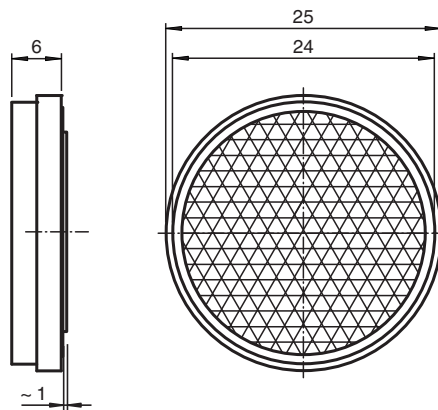

# réflecteur REF-A25

- Montage simple par adhésif

Réflecteur, rond  $\varnothing$  25 mm, adhésif

## Dimensions

## Données techniques

Caractéristiques générales	
Forme constructive	Rond
Conditions environnementales	
Température ambiante	-20 ... 85 °C (-4 ... 185 °F)
Caractéristiques mécaniques	
Matériau	PMMA/ABS
Fixation	adhésif