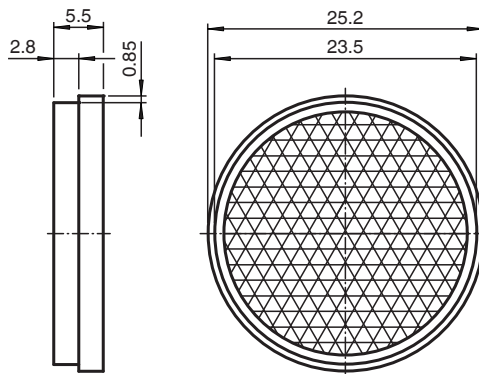

Reflektor REF-A25

- Einfache Montage durch Selbstklebung

Reflektor, rund \varnothing 25 mm, selbstklebend

Abmessungen

Technische Daten

Allgemeine Daten

Bauform: rund

Umgebungsbedingungen

Umgebungstemperatur: -20 ... 85 °C (-4 ... 185 °F)

Mechanische Daten

Material: PMMA/ABS

Abmessungen: Durchmesser: 25 mm

Befestigung: selbstklebend