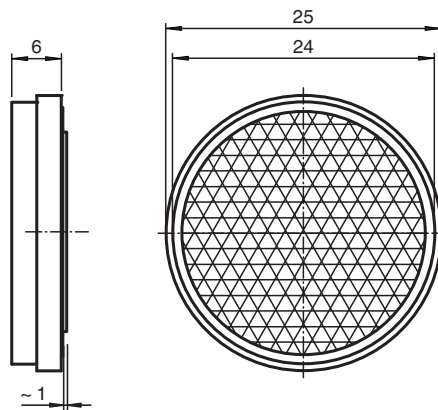

Reflector REF-A25

- Montaje simple mediante autoadhesivo

Reflector, redondo \varnothing 25 mm, autoadhesivo

Dimensiones

Datos técnicos

Datos generales

Tipo redondo

Condiciones ambientales

Temperatura ambiente -20 ... 85 °C (-4 ... 185 °F)

Datos mecánicos

Material PMMA/ABS

Fijación autoadhesivo