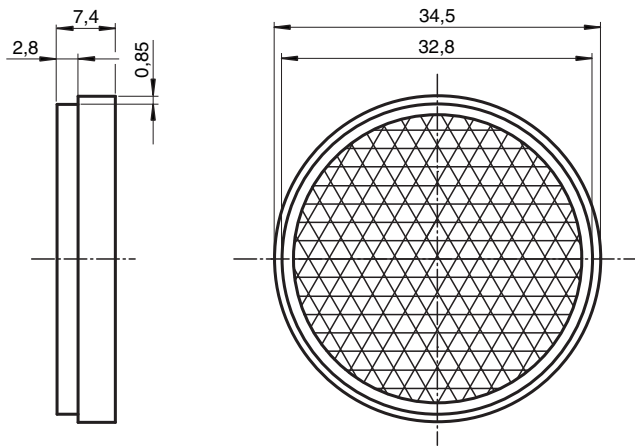

# Reflektor REF-A35

- Einfache Montage durch Selbstklebung

Reflektor, rund  $\varnothing$  35 mm, selbstklebend

## Abmessungen

### Mechanische Daten

Material PMMA/ABS

Abmessungen Durchmesser: 35 mm

Befestigung selbstklebend