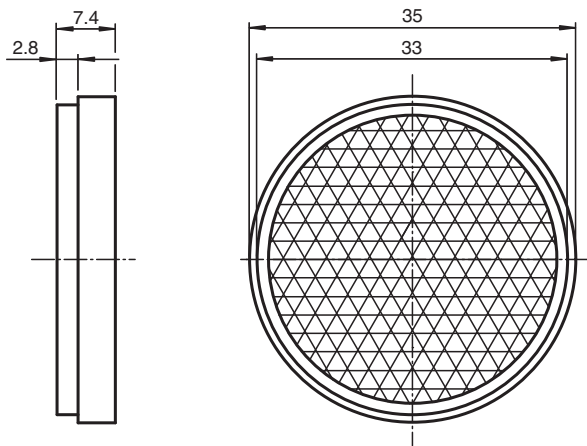

Reflector REF-A35

- Montaje simple mediante autoadhesivo

Reflector, redondo \varnothing 35 mm, autoadhesivo

Dimensiones

Datos técnicos

Datos generales

Tipo redondo

Condiciones ambientales

Temperatura ambiente -20 ... 85 °C (-4 ... 185 °F)

Datos mecánicos

Material PMMA/ABS

Fijación autoadhesivo