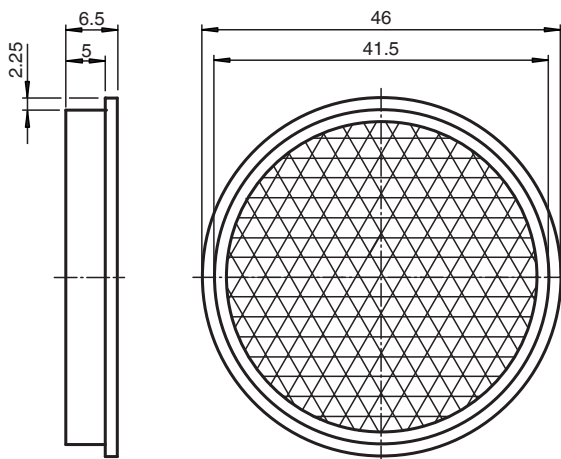

Reflektor REF-A46

■ Einfache Montage durch Selbstklebung

Reflektor, rund \varnothing 46 mm, selbstklebend

Abmessungen

Technische Daten

Allgemeine Daten

Bauform rund

Umgebungsbedingungen

Umgebungstemperatur -20 ... 85 °C (-4 ... 185 °F)

Mechanische Daten

Material PMMA/ABS

Abmessungen Durchmesser: 46 mm

Befestigung selbstklebend