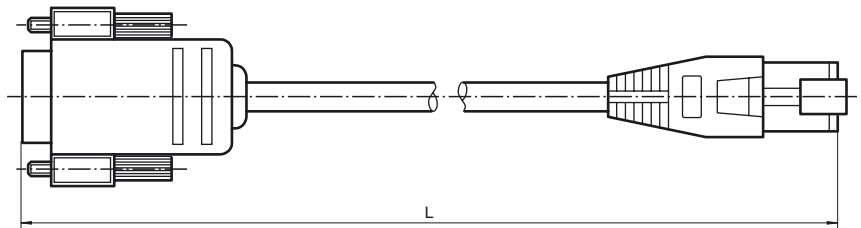

## Abmessungen

## Bestellbezeichnung

### VAZ-SIMON-R2

Schnittstellenkabel zum Anschluss des K12-Sicherheitsmonitors an einen PC

### Mechanische Daten

Anschluss	serielle Schnittstelle RS 232: Sub-D-Buchse, 9-polig am Monitor: RJ-45
Kabel	
Länge	L 2,5 m