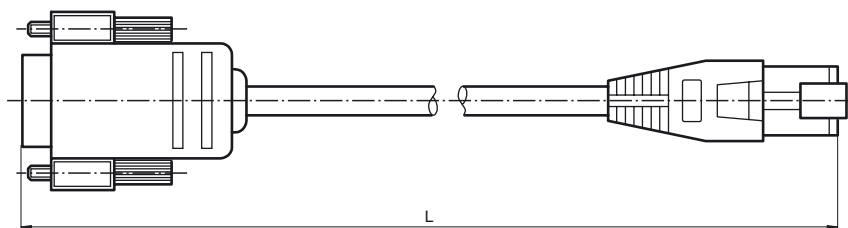

Dimensiones

Referencia de pedido

VAZ-SIMON-R2

Cable Interface para la conexión del Monitor de seguridad a un PC

Datos técnicos

Datos mecánicos

Conexión	Interface serie RS 232: Conector hembra Sub-D, 9 polos en el monitor: RJ-45		
Cable			
Longitud	L	2,5 m	