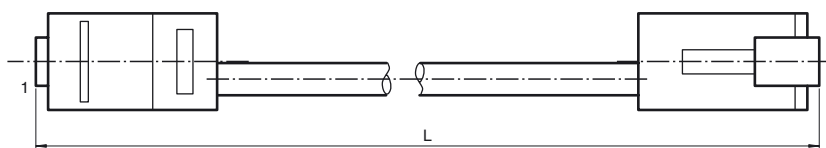

## Abmessungen

## Bestellbezeichnung

### VAZ-SIMON-RJ45

Schnittstellenkabel zur Verbindung zweier K12-Sicherheitsmonitore

### Mechanische Daten

Anschluss	2 x RJ-45	
Kabel		
Länge	L	0,3 m