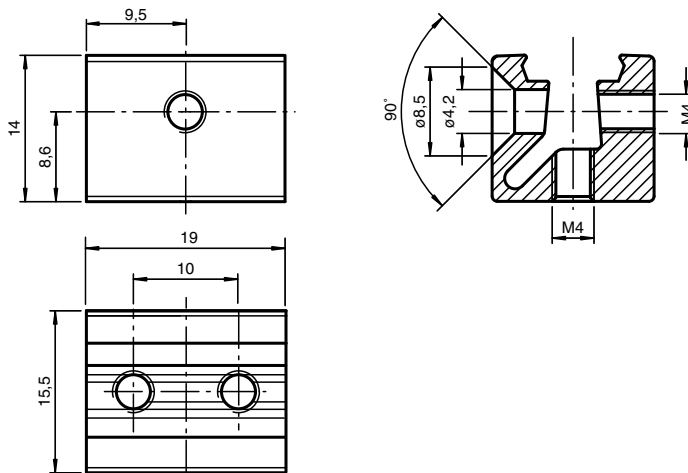

Ayudas de montaje

OMH-K01

- Terminales
- Montaje fácil y rápido

Terminales para sensores con cola de milano

Dimensiones

Datos técnicos

Datos mecánicos

Material	Aluminio, eloxado
Masa	aprox. 10 g
Serie adecuada	
Serie	MLV12
Safety Serie	SL12, SLA12