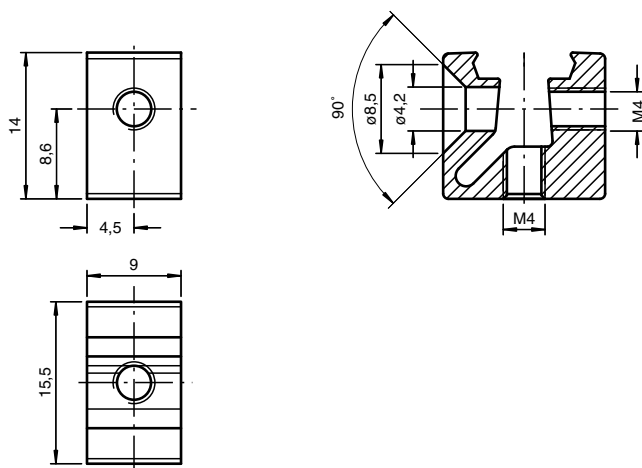

Ayudas de montaje

OMH-K02

- Terminales
- Montaje fácil y rápido

Terminales para sensores con cola de milano

Dimensiones

Datos técnicos

Datos mecánicos

Material	Aluminio, eloxado
Masa	aprox. 5 g

Serie adecuada

Serie	MLV12
Safety Serie	SL12, SLA12