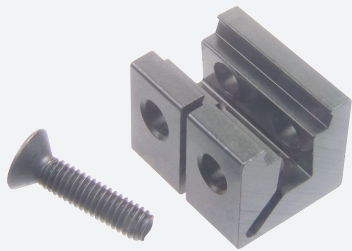

# Ayudas de montaje

## OMH-K03

- Terminales
- Montaje fácil y rápido

Terminales para sensores con cola de milano

### Dimensiones

#### Datos mecánicos

Material	Aluminio, eloxado
Masa	aprox. 6 g