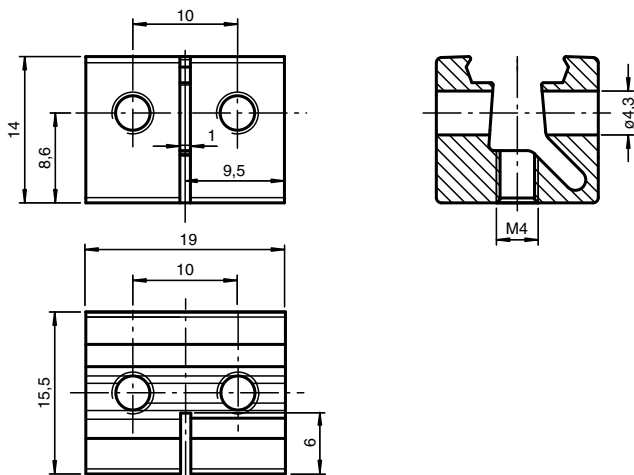

## OMH-K03

- Terminales
- Montaje fácil y rápido

Terminales para sensores con cola de milano

### Dimensiones

#### Datos mecánicos

Material	Aluminio, eloxado
Masa	aprox. 6 g