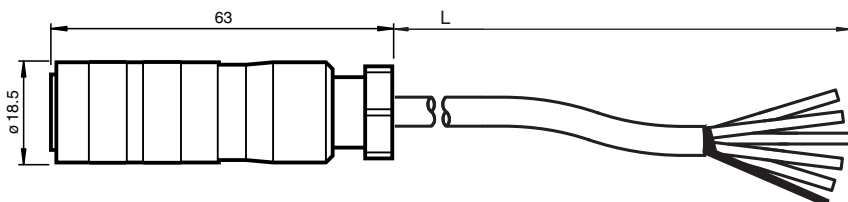

## Connecteur femelle

### 42306A-05M-05P-RVI50/78

- Degré de protection IP67
- Blindage raccordé au connecteur

Cordon femelle monofilaire droit M16, 6 broches, câble PVC, 5 brins, blindé

## Dimensions

### Caractéristiques générales

<b>Connecteur 1</b>		
Raccordement		Connecteur femelle
Forme constructive		M16
Style		droit
Verrouillage		connexion à vis
nombre de pôles		6
<b>Connecteur 2</b>		
Raccordement		Extrémité de câble libre
<b>Caractéristiques électriques</b>		
Tension d'emploi	$U_B$	250 V
Courant d'emploi	$I_B$	5 A
<b>Conformité</b>		
Degré de protection		EN 60529
<b>Conditions environnementales</b>		
Température ambiante		
Connecteur		-30 ... 95 °C (-22 ... 203 °F)