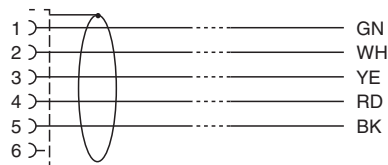

Données techniques

Câble, fixe		-25 ... 80 °C (-13 ... 176 °F)
Câble, flexible		-5 ... 80 °C (23 ... 176 °F)
Degré de pollution		1
Caractéristiques mécaniques		
Connecteur		
Couple de serrage		0,8 Nm
Installation avec outil		moletage hachuré
Cycles d'insertion-extraction		min. 500
Blindage		blindage connecté à la connecteur
Degré de protection		IP67
Câble		selon la norme CEI/EN 60228 (DIN VDE 0295) classe 5
Diamètre d'enveloppe		5,6 mm
rayon de courbure		≥ 35 mm
Couleur de la gaine		noire (similaire à RAL 9005)
Nombre de composants		5
Section des fils		0,38 mm²
Couleur des noyaux		Noyau 1: verte Noyau 2: blanche Noyau 3: jaune Noyau 4: rouge Noyau 5: noir
Blindage		Tressage Cu, étamé, couverture à 80 %
Longueur	L	5 m
Code de câble		Li Y 5 x 0,38
Matériau		
Connecteur		
Poignée		CuZn, nickelé
surface de contact		Ag
Câble		
enveloppe		PVC
isolation de fil		PVC

Affectation des broches