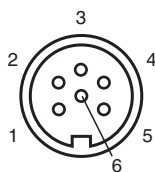

Données techniques

Câble, fixe		-25 ... 80 °C (-13 ... 176 °F)
Câble, flexible		-5 ... 80 °C (23 ... 176 °F)
Degré de pollution		1
Caractéristiques mécaniques		
Connecteur		
Couple de serrage		0,8 Nm
Installation avec outil		moletage hachuré
Cycles d'insertion-extraction		min. 500
Blindage		blindage connecté à la connecteur
Degré de protection		IP67
Câble		selon la norme CEI/EN 60228 (DIN VDE 0295) classe 5
Diamètre d'enveloppe		5,6 mm
rayon de courbure		≥ 35 mm
Couleur de la gaine		noire (similaire à RAL 9005)
Nombre de composants		5
Section des fils		0,38 mm²
Couleur des noyaux		Noyau 1: verte Noyau 2: blanche Noyau 3: jaune Noyau 4: rouge Noyau 5: noir
Blindage		Tressage Cu, étamé, couverture à 80 %
Longueur	L	5 m
Code de câble		Li Y 5 x 0,38
Matériau		
Connecteur		
Poignée		CuZn, nickelé
surface de contact		Ag
Câble		
enveloppe		PVC
isolation de fil		PVC

Affectation des broches