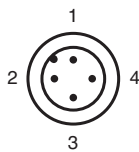

PEPPERL+FUCHS

Technische Daten

Verpolschutz	verpolgeschützt	
Kurzschlusschutz		taktend
Spannungsfall	U_d	$\leq 3 \text{ V}$
Betriebsstrom	I_L	0 ... 200 mA
Leerlaufstrom	I_0	$\leq 20 \text{ mA}$
Normen- und Richtlinienkonformität		
Normenkonformität		
Normen		EN 60947-5-2:2007 IEC 60947-5-2:2007
Zulassungen und Zertifikate		
UL-Zulassung		cULus Listed, General Purpose
CSA-Zulassung		cCSAus Listed, General Purpose
Umgebungsbedingungen		
Umgebungstemperatur		-25 ... 70 °C (-13 ... 158 °F)
Mechanische Daten		
Anschlussart		Kabelstecker M12 x 1 , 4-polig , PVC Kabel, 100 mm
Aderquerschnitt		0,34 mm ²
Gehäusematerial		PBT
Schutzart		IP67

Anschluss

Anschlussbelegung

Adernfarben gemäß EN 60947-5-2

1	BN	(braun)
2	WH	(weiß)
3	BU	(blau)
4	BK	(schwarz)

Zubehör

	V1-W-2M-PUR	Kabeldose, M12, 4-polig, PUR-Kabel
--	--------------------	------------------------------------