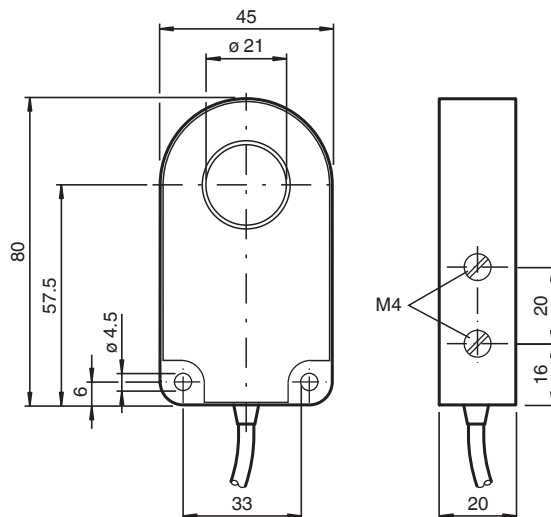

Induktiver Ringsensor

RJ21-E2-0,1M-V1

- 21 mm Innendurchmesser
- Komfortreihe

Abmessungen

Technische Daten

Allgemeine Daten

Schaltfunktion	Schließer (NO)
Ausgangstyp	PNP
Einbau	
Ausgangspolarität	DC
Innendurchmesser	21 mm
Messzylinder	
Durchmesser	6 mm
Länge	12 mm

PEPPERL+FUCHS

Technische Daten

Verpolschutz	verpolgeschützt	
Kurzschlusschutz		taktend
Spannungsfall	U_d	$\leq 3 \text{ V}$
Betriebsstrom	I_L	0 ... 200 mA
Leerlaufstrom	I_0	$\leq 20 \text{ mA}$
Normen- und Richtlinienkonformität		
Normenkonformität		
Normen		EN 60947-5-2:2007 IEC 60947-5-2:2007
Zulassungen und Zertifikate		
UL-Zulassung		cULus Listed, General Purpose
CSA-Zulassung		cCSAus Listed, General Purpose
Umgebungsbedingungen		
Umgebungstemperatur		-25 ... 70 °C (-13 ... 158 °F)
Mechanische Daten		
Anschlussart		Kabelstecker M12 x 1 , 4-polig , PVC Kabel, 100 mm
Aderquerschnitt		0,34 mm ²
Gehäusematerial		PBT
Schutzart		IP67