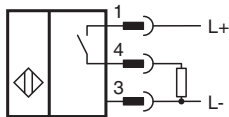

Technische Daten

Verpolschutz	verpolgeschützt	
Kurzschlusschutz		taktend
Spannungsfall	U_d	$\leq 3 \text{ V}$
Betriebsstrom	I_L	0 ... 200 mA
Leerlaufstrom	I_0	$\leq 20 \text{ mA}$
Normen- und Richtlinienkonformität		
Normenkonformität		
Normen		EN 60947-5-2:2007 IEC 60947-5-2:2007
Zulassungen und Zertifikate		
UL-Zulassung		cULus Listed, General Purpose
CSA-Zulassung		cCSAus Listed, General Purpose
Umgebungsbedingungen		
Umgebungstemperatur		-25 ... 70 °C (-13 ... 158 °F)
Mechanische Daten		
Anschlussart		Kabelstecker M12 x 1 , 4-polig , PVC Kabel, 100 mm
Aderquerschnitt		0,34 mm²
Gehäusematerial		PBT
Schutzart		IP67

Anschluss