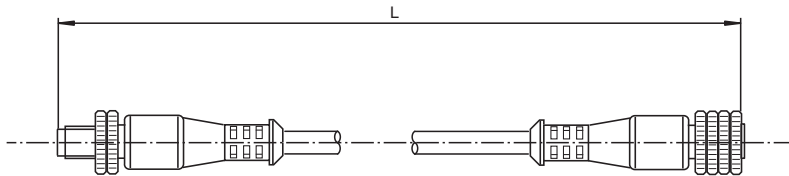

Rallonge électrique UDB-Cable-1M

- Rallonge électrique pour UDB... et UDC...

Dimensions

Données techniques

Caractéristiques mécaniques

Raccordement	M8 x 1 Connecteur mâle , M8 x 1 Connecteur femelle , 3 broches
Matériau	
Câble	PUR
Câble	
Couleur	noir
Longueur du câble	1 m