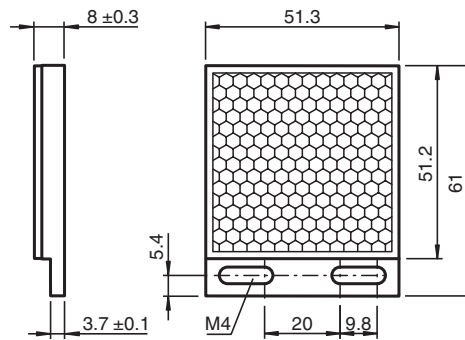

Reflector REF-H50

- Montaje simple mediante taladrado de fijación

Reflector, rectangular 51 mm x 61 mm, taladrados de fijación, brida de fijación

Dimensiones

Datos técnicos

Datos generales	
Tipo	rectangular
Condiciones ambientales	
Temperatura ambiente	-30 ... 60 °C (-22 ... 140 °F)
Datos mecánicos	
Material	PMMA/ABS
Dimensiones	51 mm x 61 mm x 8 mm
Fijación	taladrado de fijación