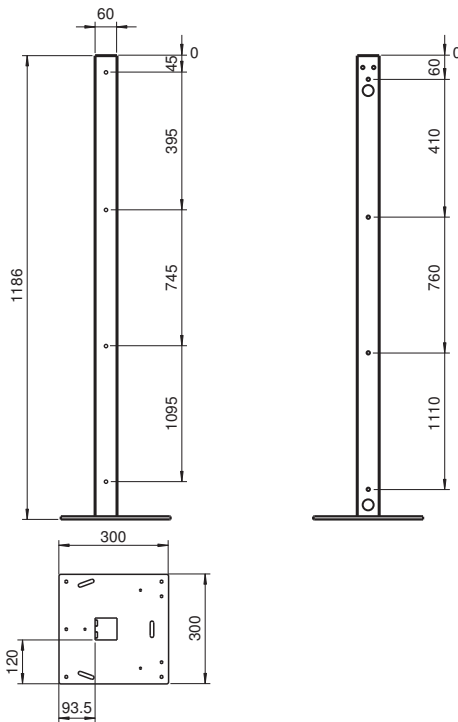

Montagehilfe Safety UC SLP/SLC

Bodenständer für alle SLP/SLC-Varianten

Abmessungen

Technische Daten

Umgebungsbedingungen	
Lagertemperatur	-40 ... 85 °C (-40 ... 185 °F)
Mechanische Daten	
Material	Stahlblech, Pulverbeschichtung gelb
Befestigung	Befestigungsmaterial inklusive
Passende Serien	
Safety Serie	SLP / SLC