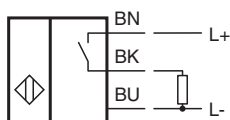

Tekniska data

Arbetsström	I_L	0 ... 200 mA
Läckström	I_r	0 ... 0,1 mA typ. 0,1 μA vid 25 °C
Tomgångsström	I_0	$\leq$ 10 mA
Funktions indikering		LED, gul
Specifikation funktionell säkerhet		
MTTF_d		311 a
Livslängd (T_M)		20 a
Feldetekteringsförmåga (DC)		0 %
Norm- och riktlinjekonformitet		
Standardöverensstämmelse		
Standarder		EN 60947-5-2:2007 IEC 60947-5-2:2007
Godkännanden och certifikat		
UL-godkännande		cULus Listed, General Purpose
CSA-godkännande		cCSAus Listed, General Purpose
CCC-godkännande		Produkter, vars max. driftspänning är $\leq$36 V, kräver inget godkännande och har därför ingen CCC-märkning.
Omgivningsförhållande		
Omgivningstemperatur		-25 ... 70 °C (-13 ... 158 °F)
Mekaniska specifikationer		
Anslutnings typ		Kabel PUR , 2 m
Ledartvärsnitt		0,14 mm²
Kapslingsmaterial		mässing, förkromad
Avkännings yta		PBT
Skyddsklass		IP67

Anslutning

Tillbehör

	BF 8	Fäste, 8 mm