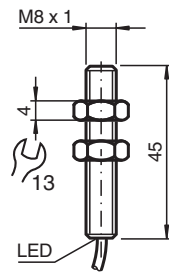

## NEB4-8GM45-E2

- 4 mm nästan i plan
- Utökat känslavstånd

### Mått

#### Allmänna specifikationer

Växlingsfunktion		Normalt öppen (NO)
Utgångstyp		PNP
Känslavstånd	$s_n$	4 mm
Installation		nästan i samma plan
Utgångs typ		DC
Garanterat känslavstånd	$s_a$	0 ... 3,24 mm
Reduktionsfaktor $r_{AI}$		0,25
Reduktionsfaktor $r_{Cu}$		0,22
Reduktionsfaktor $r_{1.4301}$		0,65
Anslutnings sätt		3-trådig