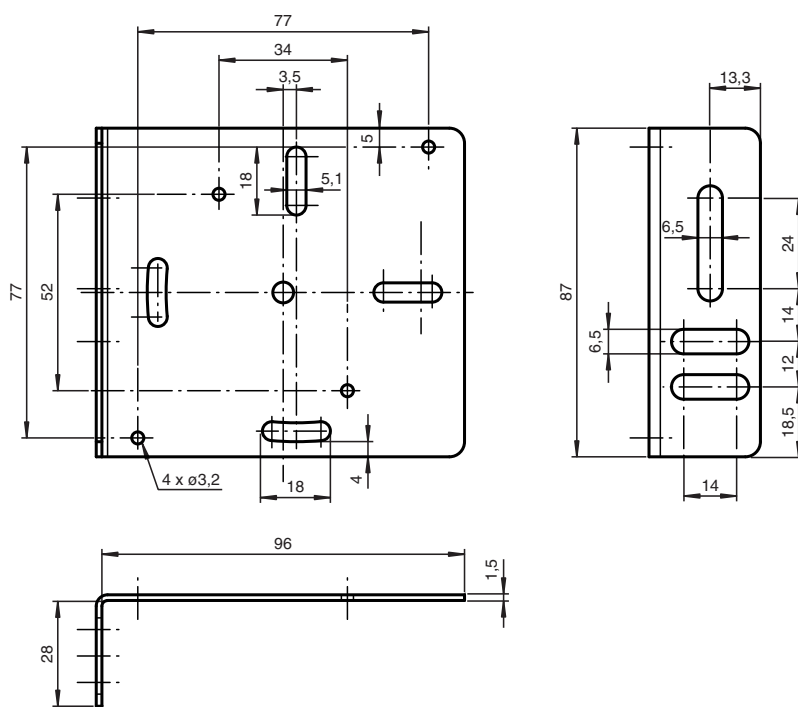

Ayudas de montaje OMH-RLK29-HW

- Kit de fijación
- Montaje fácil y rápido

Angulo de fijación de montaje al dorso

Dimensiones

Datos técnicos

Datos mecánicos

Material	acero inoxidable
Masa	aprox. 150 g
Dimensiones	87 mm x 97,5 mm x 29,5 mm

Serie adecuada

Serie	RL23 RL28 RL29 RL32
Serie del reflector	C110-2

Fecha de publicación: 2020-03-20 Fecha de edición: 2020-06-29 : 124291_spa.pdf

Consulte "Notas generales sobre la información de los productos de Pepperl+Fuchs".