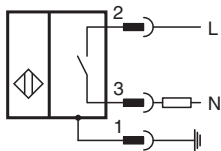

Givare, induktiv

NBB5-18GM80-WS-V93

- 5 mm i plan
- 2-tråd AC

Mått

Tekniska data

Allmänna specifikationer		
Växlingsfunktion		Normalt öppen (NO)
Utgångstyp		Tvåtrådig
Känslavstånd	s_n	5 mm
Installation		inbyggbar
Utgångs typ		AC
Garanterat känslavstånd	s_a	0 ... 4,05 mm
Reelt kopplingsavstånd	s_r	4,5 ... 5,5 mm typ. 5 mm
Reduktionsfaktor r_{Al}		0,2
Reduktionsfaktor r_{Cu}		0,2
Reduktionsfaktor $r_{1.4301}$		0,6
Anslutnings sätt		2-trådig
Specifikationer		
Arbetsspänning	U_B	20 ... 253 V
Kopplingsfrekvens	f	0 ... 20 Hz
Hysteres	H	typ. 6 %
Polaritetsskydd		toleratn mot felaktig polning

Tyskland: +49 621 776 1111
fa-info@de.pepperl-fuchs.com

Singapore: +65 6779 9091
fa-info@sg.pepperl-fuchs.com

PF PEPPERL+FUCHS

Tekniska data

Spänningsfall	U_d	< 5 V ($I_L > 50$ mA); < 8 V ($I_L < 50$ mA)
Kortidsström (20ms, 0,1Hz)		0 ... 1600 mA
Arbetsström	I_L	5 ... 200 mA
Läckström	I_r	0 ... 1,7 mA typ.
Driftsberedskapsuppskov	t_v	≤ 30 ms
Driftspänningsvisning		LED grön
Funktions indikering		LED, gul
Norm- och riktlinjekonformitet		
Standardöverensstämmelse		
Standarder		EN 60947-5-2:2007 IEC 60947-5-2:2007
Godkännanden och certifikat		
UL-godkännande		cULus Listed, General Purpose
CSA-godkännande		cCSAus Listed, General Purpose
CCC-godkännande		Certified by China Compulsory Certification (CCC)
Omgivningsförhållande		
Omgivningstemperatur		-25 ... 70 °C (-13 ... 158 °F)
Mekaniska specifikationer		
Anslutnings typ		Kontakt 7/8"-16 UN , 3-polig
Kapslingsmaterial		Mässing, förnicklad
Avkännings yta		PBT
Skyddsklass		IP67
Anmärkning		1) Vid temperaturområdet under 0 °C tillåten driftspänning U_b 80...253 V Säkring ≤ 0,8 A (snabb) enligt IEC 60127-2 Sheet 1 Rekommendation: Kontrollera att apparaten fungerar efter kortslutning.

Anslutning

Anslutningstilldelning

Tråd färger

1		GN
2		BK
3		WH

Tillbehör

	BF 18	Fäste, 18 mm
	V93-G-YE2M-STOOW	Honkabel, 7/8", 3-stifts, STOOW-kabel