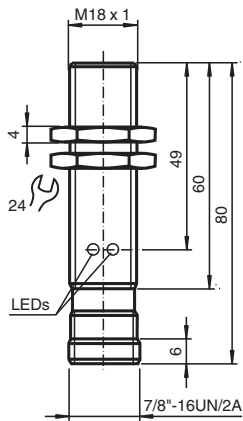

Givare, induktiv

NBB5-18GM80-WS-V93

- 5 mm i plan
- 2-tråd AC

Mått

Tekniska data

Allmänna specifikationer		
Växlingsfunktion		Normalt öppen (NO)
Utgångstyp		Tvåtrådig
Känslavstånd	s_n	5 mm
Installation		inbyggbar
Utgångs typ		AC
Garanterat känslavstånd	s_a	0 ... 4,05 mm
Reelt kopplingsavstånd	s_r	4,5 ... 5,5 mm typ. 5 mm
Reduktionsfaktor r_{Al}		0,2
Reduktionsfaktor r_{Cu}		0,2
Reduktionsfaktor $r_{1.4301}$		0,6
Anslutnings sätt		2-trådig
Specifikationer		
Arbetsspänning	U_B	20 ... 253 V
Kopplingsfrekvens	f	0 ... 20 Hz
Hysteres	H	typ. 6 %
Polaritetsskydd		toleratn mot felaktig polning

Tyskland: +49 621 776 1111
fa-info@de.pepperl-fuchs.com

Singapore: +65 6779 9091
fa-info@sg.pepperl-fuchs.com

PF PEPPERL+FUCHS

Tekniska data

Spänningsfall	U_d	< 5 V ($I_L > 50$ mA); < 8 V ($I_L < 50$ mA)
Kortidsström (20ms, 0,1Hz)		0 ... 1600 mA
Arbetsström	I_L	5 ... 200 mA
Läckström	I_r	0 ... 1,7 mA typ.
Driftsberedskapsuppskov	t_v	≤ 30 ms
Driftspänningsvisning		LED grön
Funktions indikering		LED, gul
Norm- och riktlinjekonformitet		
Standardöverensstämmelse		
Standarder		EN 60947-5-2:2007 IEC 60947-5-2:2007
Godkännanden och certifikat		
UL-godkännande		cULus Listed, General Purpose
CSA-godkännande		cCSAus Listed, General Purpose
CCC-godkännande		Certified by China Compulsory Certification (CCC)
Omgivningsförhållande		
Omgivningstemperatur		-25 ... 70 °C (-13 ... 158 °F)
Mekaniska specifikationer		
Anslutnings typ		Kontakt 7/8"-16 UN , 3-polig
Kapslingsmaterial		Mässing, förnicklad
Avkännings yta		PBT
Skyddsklass		IP67
Anmärkning		1) Vid temperaturområdet under 0 °C tillåten driftspänning U_b 80...253 V Säkring ≤ 0,8 A (snabb) enligt IEC 60127-2 Sheet 1 Rekommendation: Kontrollera att apparaten fungerar efter kortslutning.

Anslutning

Anslutningstilldelning

Tråd färger

1		GN
2		BK
3		WH

Tillbehör

	BF 18	Fäste, 18 mm
	V93-G-YE2M-STOOW	Honkabel, 7/8", 3-stifts, STOOW-kabel