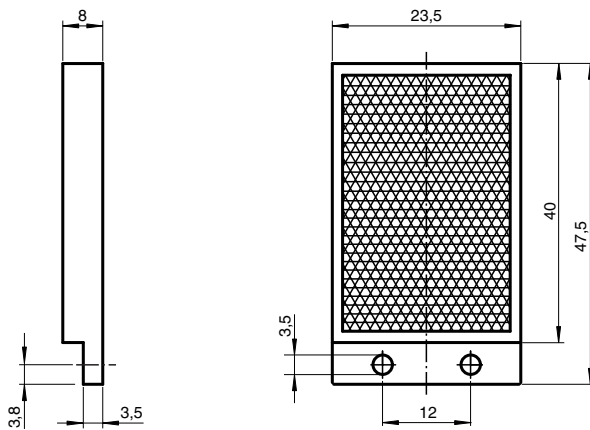

# Reflektor REF-H40

- Einfache Montage durch Befestigungsbohrung

Reflektor, rechteckig 47.5 mm x 23.5 mm, Befestigungsbohrungen, Befestigungslasche

## Abmessungen

### Mechanische Daten

Material PMMA/ABS

Abmessungen 47.5 mm x 23.5 mm x 8 mm

Befestigung Befestigungsbohrungen

Veröffentlichungsdatum: 2021-12-16 Ausgabedatum: 2021-12-16 Dateiname: 124379\_ger.pdf

Beachten Sie „Allgemeine Hinweise zu Pepperl+Fuchs-Produktinformationen“.