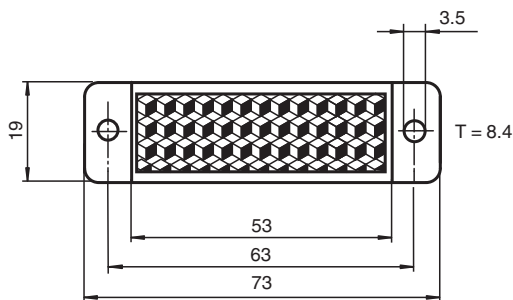

Reflector REF-H72

- Montaje simple mediante taladrado de fijación

Reflector con taladrado de fijación

Dimensiones

Datos técnicos

Datos generales	
Tipo	rectangular
Otras indicaciones	reflectividad 2.0
Condiciones ambientales	
Temperatura ambiente	-20 ... 60 °C (-4 ... 140 °F)
Datos mecánicos	
Material	PMMA/ABS
Dimensiones	
Altura	8,4 mm
Anchura	19 mm
Longitud	73 mm
Fijación	taladrado de fijación