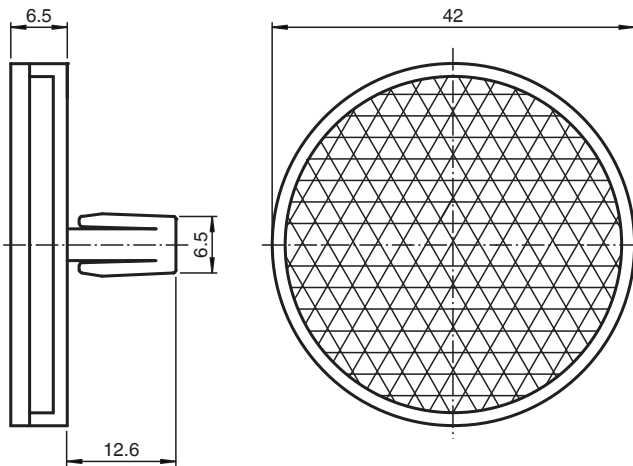

Reflektor REF-CLIP42

■ Einfache Montage durch Steckbefestigung

Reflektor, rund \varnothing 42 mm, Steckbefestigung

Abmessungen

Technische Daten

Allgemeine Daten

Bauform rund

Umgebungsbedingungen

Umgebungstemperatur -20 ... 85 °C (-4 ... 185 °F)

Mechanische Daten

Material PMMA/ABS

Abmessungen Durchmesser: 42 mm

Befestigung Schnappmontage

Veröffentlichungsdatum: 2020-07-31 Ausgabedatum: 2020-09-03 Dateiname: 124381_ger.pdf