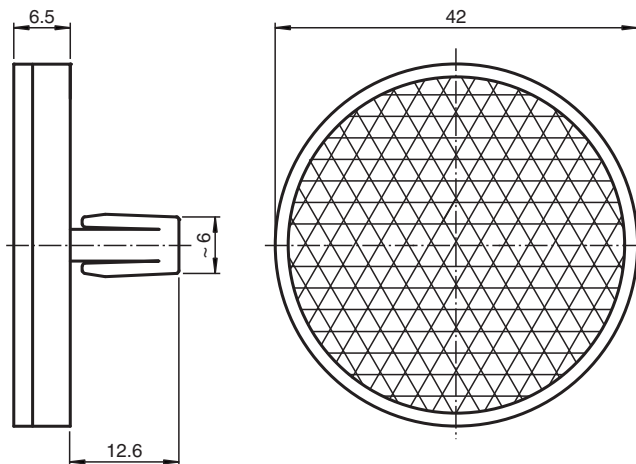

Reflector REF-CLIP42

- Montaje simple mediante fijación enchufable

Reflector, redondo \varnothing 42 mm, fijación enchufable

Dimensiones

Datos técnicos

Datos generales	
Tipo	redondo
Condiciones ambientales	
Temperatura ambiente	-20 ... 85 °C (-4 ... 185 °F)
Datos mecánicos	
Material	PMMA/ABS
Dimensiones	
Altura	19,1 mm
Diámetro	42 mm
Fijación	Fijación enchufable