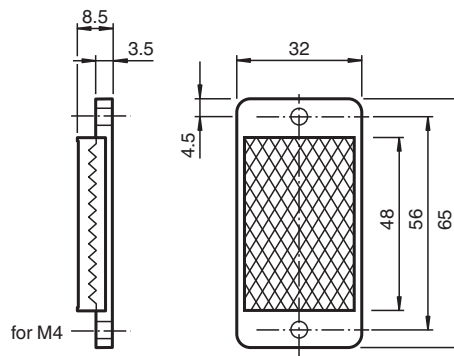

Reflector REF-H65

- Montaje simple mediante taladrado de fijación

Reflector, rectangular 65 mm x 32 mm, taladrado de fijación

Dimensiones

Datos técnicos

Datos generales	
Tipo	rectangular
Condiciones ambientales	
Temperatura ambiente	-20 ... 60 °C (-4 ... 140 °F)
Datos mecánicos	
Material	PMMA/ABS
Dimensiones	
Altura	8,5 mm
Anchura	32 mm
Longitud	65 mm
Fijación	taladrado de fijación