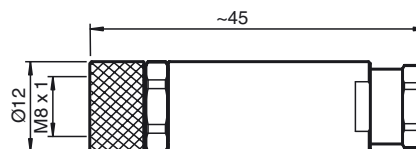

Bestellbezeichnung

V31-GM

Kabeldose, M8, 4-polig, konfektionierbar

Merkmale

- Schraubklemmenanschluss
- Vergoldete Kontakte

Abmessungen

Technische Daten

Allgemeine Daten

Polzahl	4
Anschluss 1	Buchse
Bauform 1	gerade
Gewinde 1	M8

Elektrische Daten

Betriebsspannung	U_B	max. 30 V DC
Betriebsstrom		max. 4 A
Durchgangswiderstand		< 3 m Ω

Umgebungsbedingungen

Umgebungstemperatur	-25 ... 85 °C (-13 ... 185 °F)
Verschmutzungsgrad	3

Mechanische Daten

Schutzart	IP67
Anschluss	1 x M8-Buchse, gerade Schraubklemmen für 0,14 ... 0,5 mm ²

Material

Kontakte	CuZn
Kontaktoberfläche	Au
Griffkörper	PBT, PA, schwarz

Kabel

Manteldurchmesser	3,5 ... 5 mm
-------------------	--------------