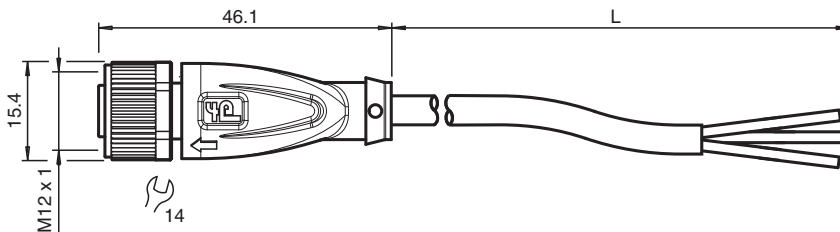

Kabeldose

V11-G-15M-PVC

- Schutzart IP68 / IP69
- Spezielles Design schützt vor Losrütteln und Falschmontage

Kabeldose M12 gerade A-kodiert, 3-polig, PVC-Kabel grau

Abmessungen

Technische Daten

Allgemeine Daten

Steckverbinder 1

Anschluss	Buchse
Bauform	M12
Ausführung	gerade
Verriegelung	Schraubverbindung
Polzahl	3
Kodierung	A-kodiert

Steckverbinder 2

Anschluss	freies Leitungsende
-----------	---------------------

Elektrische Daten

Betriebsspannung	U_B	max. 250 V AC/DC
Betriebsstrom	I_B	max. 4 A

Konformität

Schutzart	EN 60529
Steckverbindung	Steckverbinder M12 x 1 : IEC 61076-2-101

Umgebungsbedingungen

Umgebungstemperatur	
Steckverbinder	-40 ... 90 °C (-40 ... 194 °F)
Kabel, fest verlegt	-25 ... 70 °C (-13 ... 158 °F)
Kabel, beweglich	-5 ... 70 °C (23 ... 158 °F)
Verschmutzungsgrad	3

PEPPERL+FUCHS

Technische Daten

Anzugsdrehmoment		0,6 Nm
Losrüttelsicherung		vorhanden
Werkzeugmontage		Längsrändel und Sechskantmutter SW = 14 mm
Steckzyklen		min. 100
Schutzart		IP68 / IP69
Kabel		gemäß IEC/EN 60228 (DIN VDE 0295) Klasse 5
Manteldurchmesser		4,8 mm
Biegeradius		> 10 x Leitungsdurchmesser, bewegt
Mantelhaftsitz		max. 80 N / 300 mm
Mantelfarbe		grau (ähnlich RAL 7001)
Aderzahl		3
Aderquerschnitt		0,34 mm ²
Aderfarbe		Ader 1: braun Ader 3: blau Ader 4: schwarz
Aderaufbau		19 x 0,15 mm Ø
Länge	L	15 m
Kabelkurzzeichen		Li Y YM 3 x 0,34