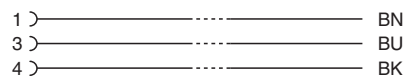

Technische Daten

Anzugsdrehmoment		0,6 Nm
Losrüttelsicherung		vorhanden
Werkzeugmontage		Längsrändel und Sechskantmutter SW = 14 mm
Steckzyklen		min. 100
Schutzart		IP68 / IP69
Kabel		gemäß IEC/EN 60228 (DIN VDE 0295) Klasse 5
Manteldurchmesser		4,8 mm
Biegeradius		> 10 x Leitungsdurchmesser, bewegt
Mantelhaftsitz		max. 80 N / 300 mm
Mantelfarbe		grau (ähnlich RAL 7001)
Aderzahl		3
Aderquerschnitt		0,34 mm²
Aderfarbe		Ader 1: braun Ader 3: blau Ader 4: schwarz
Aderaufbau		19 x 0,15 mm Ø
Länge	L	15 m
Kabelkurzzeichen		Li Y YM 3 x 0,34

Material

Steckverbinder		
Schraubverbindung		Zink-Druckguss, vernickelt
Griffkörper		TPU, schwarz
Dichtung		FKM
Kontaktoberfläche		vergoldet (Au)
Entflammbarkeit		V-2
Kabel		
Mantel		PVC
Aderisolation		PVC
Entflammbarkeit		flammwidrig

Anschluss

Zubehör

	MH V1-SCREWDRIVER	Drehmomentschraubendreher (0,6 Nm)
	MH V1-BIT M12	Steckaufsatz für M12
	V1/V3-LABELHOLDER	Kabelbeschriftungshülle
	V1/V3-LABEL	Kennzeichenschild