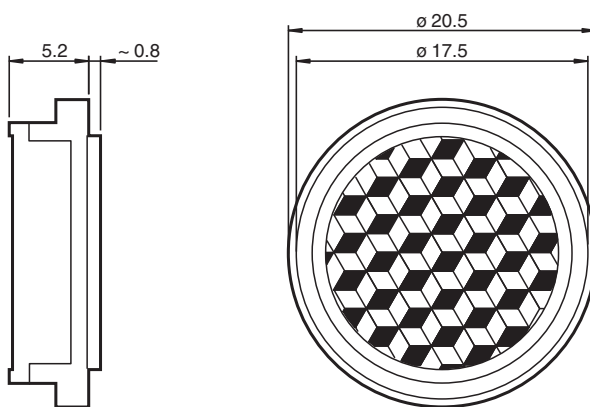

réflecteur

REF-A17

- Montage simple par adhésif

Réflecteur, rond \varnothing 20.5 mm, adhésif

Dimensions

Données techniques

Caractéristiques générales	
Forme constructive	Rond
Conditions environnementales	
Température ambiante	-30 ... 85 °C (-22 ... 185 °F)
Caractéristiques mécaniques	
Matériau	PMMA/ABS
Fixation	adhésif