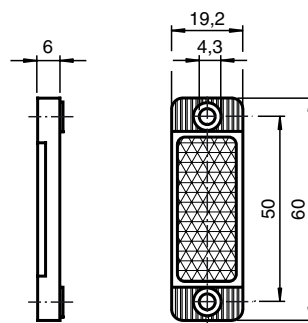

Dimensiones

Referencia de pedido

REF-VR10-2

Reflector, rectangular 60 mm x 19 mm, taladrado de fijación

Características

- Orificio pasante, rectangular, reflectores
- Sujeción mediante orificio pasante

Datos técnicos

Datos generales

Tipo rectangular

Condiciones ambientales

Temperatura ambiente -20 ... 85 °C (-4 ... 185 °F)

Datos mecánicos

Material PMMA/ABS

Dimensiones 60 mm x 19,2 mm x 6 mm

Fijación taladrado de fijación