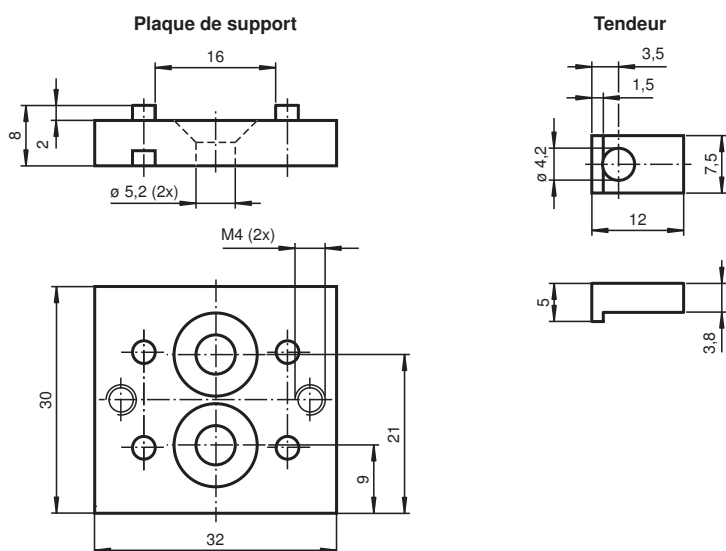

support de montage

OMH-PLV-PLP

- équerre de fixation
- Montage simple et rapide

Support de montage pour rideaux optoélectroniques, pour installation latérale ou arrière

Dimensions

Données techniques

Caractéristiques mécaniques

Matériau	Aluminium
Fixation	éléments de fixation inclus

Informations générales

Volume de livraison	2 pièce(s)
---------------------	------------

Convient pour séries

Série	PLV-PLP AL20 AL40
-------	-------------------------