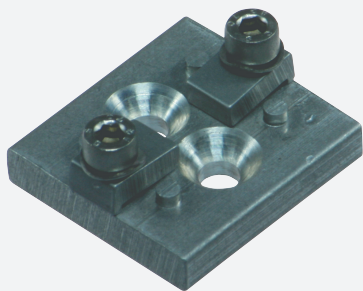

support de montage

OMH-PLV-PLP

- équerre de fixation
- Montage simple et rapide

Support de montage pour rideaux optoélectroniques, pour installation latérale ou arrière

Dimensions

Données techniques

Caractéristiques mécaniques

Matériau	Aluminium
Fixation	éléments de fixation inclus

Informations générales

Volume de livraison	2 pièce(s)
---------------------	------------

Convient pour séries

Série	PLV-PLP AL20 AL40
-------	-------------------------