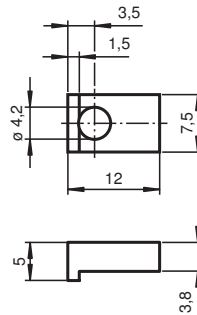

Ayudas de montaje

OMH-PLV-PLP

- Kit de fijación
- Montaje fácil y rápido

Abrazadera de montaje para rejillas ópticas de montaje lateral o posterior en paredes

Dimensiones

Mecanismo tensor

Datos técnicos

Datos mecánicos

Material	Aluminio
Fijación	Material de fijación incluido

Información general

Volumen de suministro	2 pieza(s)
-----------------------	------------

Serie adecuada

Serie	PLV-PLP AL20 AL40
-------	-------------------------