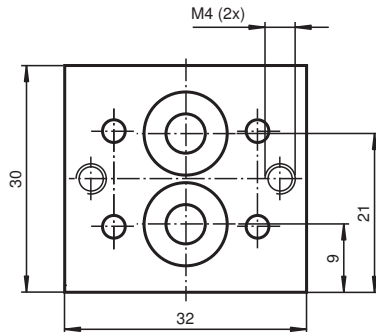

Ayudas de montaje

OMH-PLV-PLP

- Kit de fijación
- Montaje fácil y rápido

Abrazadera de montaje para rejillas ópticas de montaje lateral o posterior en paredes

Dimensiones

Mecanismo tensor

Datos técnicos

Datos mecánicos

Material	Aluminio
Fijación	Material de fijación incluido

Información general

Volumen de suministro	2 pieza(s)
-----------------------	------------

Serie adecuada

Serie	PLV-PLP AL20 AL40
-------	-------------------------