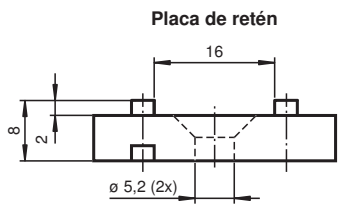

Ayudas de montaje

OMH-PLV-PLP

- Kit de fijación
- Montaje fácil y rápido

Abrazadera de montaje para rejillas ópticas de montaje lateral o posterior en paredes

Dimensiones

Mecanismo tensor

Datos técnicos

Datos mecánicos