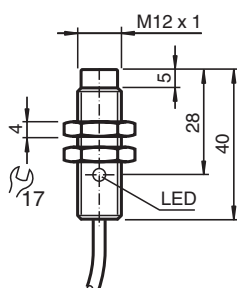

## NJ4-12GM40-E-10M

■ Délka kabelu 10 m

### Rozměry

#### Všeobecné specifikace

Spínací funkce		Normálně otevřený (NO)
Typ výstupu		NPN
Spínací vzdálenost	$s_n$	4 mm
Montáž		ne v jedné rovině
Polarita výstupu		stejnoseměrné
Pracovní rozsah	$s_a$	0 ... 3,24 mm
Reálná spínací vzdálenost	$s_r$	3,6 ... 4,4 mm typ.
Redukční součinitel $r_{AI}$		0,37
Redukční součinitel $r_{Cu}$		0,36
Redukční součinitel $r_{nerez\ ocel\ 1.4301}$		0,74
Typ výstupu		3-drát

## Technické údaje

Indikace stavu sepnutí	LED dioda, žlutá
<b>Shoda s normami a směrnici</b>	
Shoda se standardy	
Normy	EN 60947-5-2:2007 IEC 60947-5-2:2007
<b>Shoda se standardy</b>	
Podle normy o elektromagnetické kompatibilitě	IEC / EN 60947-5-2:2004
<b>Schválení a certifikáty</b>	
Schválení CCC	S osvědčením China Compulsory Certification (CCC)
<b>Okolní podmínky</b>	
Okolní teplota	-25 ... 70 °C (-13 ... 158 °F)
Teplota při skladování	-40 ... 85 °C (-40 ... 185 °F)
<b>Mechanické specifikace</b>	
Typ připojení	Kabel PUR , 10 m
Průřez žíly vodiče	0,34 mm <sup>2</sup>
Materiál pouzdra	Ušlechtilá ocel
Čelní plocha	Polybutyltereftalát
Třída ochrany	IP67