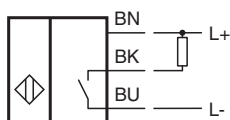

Technické údaje

Indikace stavu sepnutí	LED dioda, žlutá
Shoda s normami a směrnici	
Shoda se standardy	
Normy	EN 60947-5-2:2007 IEC 60947-5-2:2007
Shoda se standardy	
Podle normy o elektromagnetické kompatibilitě	IEC / EN 60947-5-2:2004
Schválení a certifikáty	
Schválení CCC	S osvědčením China Compulsory Certification (CCC)
Okolní podmínky	
Okolní teplota	-25 ... 70 °C (-13 ... 158 °F)
Teplota při skladování	-40 ... 85 °C (-40 ... 185 °F)
Mechanické specifikace	
Typ připojení	Kabel PUR , 10 m
Průřez žíly vodiče	0,34 mm²
Materiál pouzdra	Ušlechtilá ocel
Čelní plocha	Polybutyltereftalát
Třída ochrany	IP67

Připojení

Příslušenství

	BF 12	Montážní příruba, 12 mm