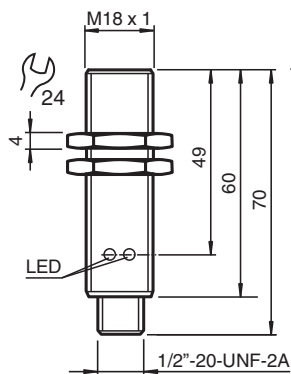

Givare, induktiv

NBB5-18GM60-WS-V12

- 5 mm i plan
- 2-tråd AC

Mått

Tekniska data

Allmänna specifikationer		
Växlingsfunktion		Normalt öppen (NO)
Utgångstyp		Tvåtrådig
Känslavstånd	s_n	5 mm
Installation		inbyggbar
Utgångs typ		AC
Garanterat känslavstånd	s_a	0 ... 4,05 mm
Reelt kopplingsavstånd	s_r	4,5 ... 5,5 mm typ. 5 mm
Reduktionsfaktor r_{Al}		0,2
Reduktionsfaktor r_{Cu}		0,2
Reduktionsfaktor $r_{1.4301}$		0,6
Anslutnings sätt		2-trådig
Specifikationer		
Arbetspänning	U_B	20 ... 253 V
Kopplingsfrekvens	f	0 ... 20 Hz
Hysteres	H	typ. 6 %
Polaritetsskydd		tolerat mot felaktig polning

Tyskland: +49 621 776 1111
fa-info@de.pepperl-fuchs.com

Singapore: +65 6779 9091
fa-info@sg.pepperl-fuchs.com

PEPPERL+FUCHS

Tekniska data

Spänningsfall	U_d	< 5 V ($I_L > 50$ mA); < 8 V ($I_L < 50$ mA)
Kortidsström (20ms, 0,1Hz)		0 ... 1600 mA
Arbetsström	I_L	5 ... 200 mA
Läckström	I_r	0 ... 1,7 mA typ.
Driftsberedskapsuppskov	t_v	≤ 30 ms
Driftspänningsvisning		LED grön
Funktions indikering		LED, gul
Norm- och riktlinjekonformitet		
Standardöverensstämmelse		
Standarder		EN 60947-5-2:2007 IEC 60947-5-2:2007
Godkännanden och certifikat		
UL-godkännande		cULus Listed, General Purpose
CSA-godkännande		cCSAus Listed, General Purpose
CCC-godkännande		Certified by China Compulsory Certification (CCC)
Omgivningsförhållande		
Omgivningstemperatur		-25 ... 70 °C (-13 ... 158 °F)
Mekaniska specifikationer		
Anslutnings typ		Kontakt 1/2"-20 UN , 3-polig
Kapslingsmaterial		Mässing, förnicklad
Avkännings yta		PBT
Skyddsklass		IP67
Anmärkning		1) Vid temperaturområdet under 0 °C tillåten driftspänning U_b 80...253 V Säkring ≤ 0,8 A (snabb) enligt IEC 60127-2 Sheet 1 Rekommendation: Kontrollera att apparaten fungerar efter kortslutning.

Anslutning

Anslutningstilldelning

Tråd färger

1		GN
2		RD/BK
3		RD/WH

Tillbehör

	BF 18	Fäste, 18 mm
	V12-G-YE2M-PVC	Förbindelsekabel, 1/2" - 20 UNF, 3-polig, PVC-kabel

Kungöresdatum: 2022-06-22 Datum för utgåva: 2022-06-22 : 131306_swe.pdf