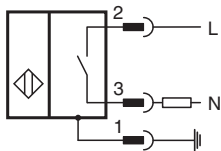

Givare, induktiv

NBB5-18GM60-WS-V12

- 5 mm i plan
- 2-tråd AC

Mått

Tekniska data

Allmänna specifikationer		
Växlingsfunktion		Normalt öppen (NO)
Utgångstyp		Tvåtrådig
Känslavstånd	s_n	5 mm
Installation		inbyggbar
Utgångs typ		AC
Garanterat känslavstånd	s_a	0 ... 4,05 mm
Reelt kopplingsavstånd	s_r	4,5 ... 5,5 mm typ. 5 mm
Reduktionsfaktor r_{Al}		0,2
Reduktionsfaktor r_{Cu}		0,2
Reduktionsfaktor $r_{1.4301}$		0,6
Anslutnings sätt		2-trådig
Specifikationer		
Arbetspänning	U_B	20 ... 253 V
Kopplingsfrekvens	f	0 ... 20 Hz
Hysteres	H	typ. 6 %
Polaritetsskydd		tolerat mot felaktig polning

Tyskland: +49 621 776 1111
fa-info@de.pepperl-fuchs.com

Singapore: +65 6779 9091
fa-info@sg.pepperl-fuchs.com

PEPPERL+FUCHS

Tekniska data

Spänningsfall	U_d	< 5 V ($I_L > 50$ mA); < 8 V ($I_L < 50$ mA)
Kortidsström (20ms, 0,1Hz)		0 ... 1600 mA
Arbetsström	I_L	5 ... 200 mA
Läckström	I_r	0 ... 1,7 mA typ.
Driftsberedskapsuppskov	t_v	≤ 30 ms
Driftspänningsvisning		LED grön
Funktions indikering		LED, gul
Norm- och riktlinjekonformitet		
Standardöverensstämmelse		
Standarder		EN 60947-5-2:2007 IEC 60947-5-2:2007
Godkännanden och certifikat		
UL-godkännande		cULus Listed, General Purpose
CSA-godkännande		cCSAus Listed, General Purpose
CCC-godkännande		Certified by China Compulsory Certification (CCC)
Omgivningsförhållande		
Omgivningstemperatur		-25 ... 70 °C (-13 ... 158 °F)
Mekaniska specifikationer		
Anslutnings typ		Kontakt 1/2"-20 UN , 3-polig
Kapslingsmaterial		Mässing, förnicklad
Avkännings yta		PBT
Skyddsklass		IP67
Anmärkning		1) Vid temperaturområdet under 0 °C tillåten driftspänning U_b 80...253 V Säkring ≤ 0,8 A (snabb) enligt IEC 60127-2 Sheet 1 Rekommendation: Kontrollera att apparaten fungerar efter kortslutning.

Anslutning

Anslutningstilldelning

Tråd färger

1		GN
2		RD/BK
3		RD/WH

Tillbehör

	BF 18	Fäste, 18 mm
	V12-G-YE2M-PVC	Förbindelsekabel, 1/2" - 20 UNF, 3-polig, PVC-kabel

Kungöresdatum: 2022-06-22 Datum för utgåva: 2022-06-22 : 131306_swe.pdf