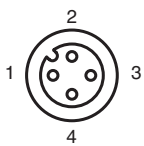

Technische Daten

Steckverbinder		
Anzugsdrehmoment		0,6 Nm
Losrüttelsicherung		vorhanden
Werkzeugmontage		Längsrändel und Sechskantmutter SW = 14 mm
Steckzyklen		min. 100
Schutzart		
		IP68 / IP69
Kabel		
Manteldurchmesser		4,8 mm
Biegeradius		> 10 x Leitungsdurchmesser, bewegt
Mantelhaftsitz		max. 80 N / 300 mm
Mantelfarbe		grau (ähnlich RAL 7001)
Aderzahl		4
Aderquerschnitt		0,34 mm²
Aderfarbe		Ader 1: braun Ader 2: weiß Ader 3: blau Ader 4: schwarz
Aderaufbau		19 x 0,15 mm Ø
Länge	L	0,5 m
Kabelkurzzeichen		Li Y YM 4 x 0,34
Material		
Steckverbinder		
Schraubverbindung		Zink-Druckguss, vernickelt
Griffkörper		TPU, schwarz
Dichtung		FKM
Kontaktoberfläche		vergoldet (Au)
Entflammbarkeit		V-2
Kabel		
Mantel		PVC
Aderisolation		PVC
Entflammbarkeit		flammwidrig

Anschluss

1	_____	BN
2	_____	WH
3	_____	BU
4	_____	BK

Zubehör

	MH V1-SCREWDRIVER	Drehmomentschraubendreher (0,6 Nm)
	MH V1-BIT M12	Steckaufsatz für M12
	V1/V3-LABELHOLDER	Kabelbeschriftungshülle
	V1/V3-LABEL	Kennzeichenschild