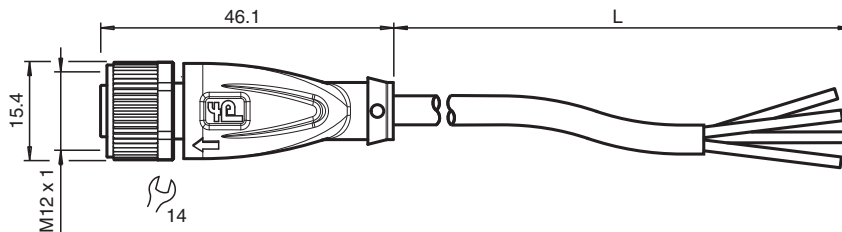

Kabeldose

V1-G-0,5M-PVC

- Schutzart IP68 / IP69
- Spezielles Design schützt vor Losrütteln und Falschmontage

Kabeldose M12 gerade A-kodiert, 4-polig, PVC-Kabel grau

Abmessungen

Technische Daten

Allgemeine Daten

Steckverbinder 1	
Anschluss	Buchse
Bauform	M12
Ausführung	gerade
Verriegelung	Schraubverbindung
Polzahl	4
Kodierung	A-kodiert
Steckverbinder 2	
Anschluss	freies Leitungsende

Elektrische Daten

Betriebsspannung	U_B	max. 250 V AC/DC
Betriebsstrom	I_B	max. 4 A

Konformität

Schutzart	EN 60529
Steckverbindung	Steckverbinder M12 x 1 : IEC 61076-2-101
Entflammbarkeit	IEC 60332-2-2

Umgebungsbedingungen

Umgebungstemperatur	
Steckverbinder	-40 ... 90 °C (-40 ... 194 °F)
Kabel, fest verlegt	-25 ... 70 °C (-13 ... 158 °F)
Kabel, beweglich	-5 ... 70 °C (23 ... 158 °F)
Verschmutzungsgrad	3

USA: +1 330 486 0001
fa-info@us.pepperl-fuchs.com

Deutschland: +49 621 776 1111
fa-info@de.pepperl-fuchs.com

Singapur: +65 6779 9091
fa-info@sg.pepperl-fuchs.com

PEPPERL+FUCHS

Technische Daten

Steckverbinder		
Anzugsdrehmoment		0,6 Nm
Losrüttelsicherung		vorhanden
Werkzeugmontage		Längsrändel und Sechskantmutter SW = 14 mm
Steckzyklen		min. 100
Schutzart		
		IP68 / IP69
Kabel		
Manteldurchmesser		4,8 mm
Biegeradius		> 10 x Leitungsdurchmesser, bewegt
Mantelhaftsitz		max. 80 N / 300 mm
Mantelfarbe		grau (ähnlich RAL 7001)
Aderzahl		4
Aderquerschnitt		0,34 mm ²
Aderfarbe		Ader 1: braun Ader 2: weiß Ader 3: blau Ader 4: schwarz
Aderaufbau		19 x 0,15 mm Ø
Länge	L	0,5 m
Kabelkurzzeichen		Li Y YM 4 x 0,34
Material		
Steckverbinder		
Schraubverbindung		Zink-Druckguss, vernickelt
Griffkörper		TPU, schwarz
Dichtung		FKM
Kontaktoberfläche		vergoldet (Au)
Entflammbarkeit		V-2
Kabel		
Mantel		PVC
Aderisolation		PVC
Entflammbarkeit		flammwidrig